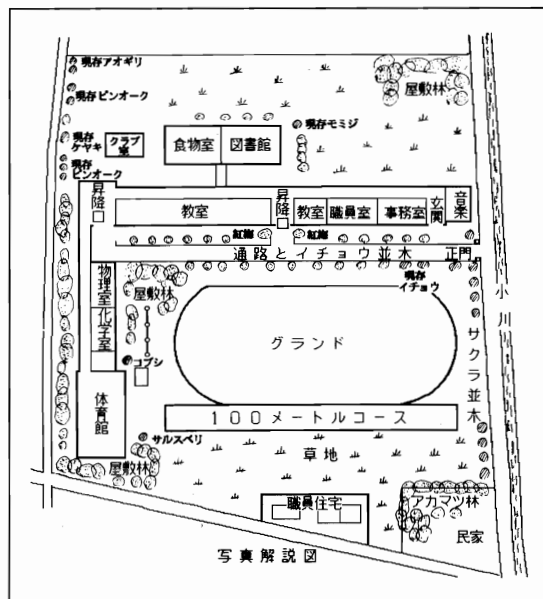

昭和30年・航空写真・図解